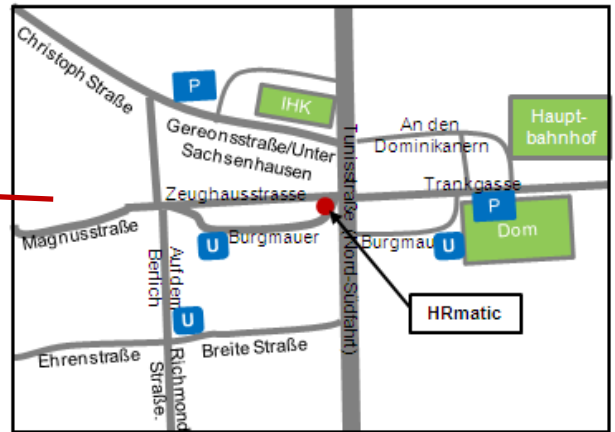

#### Generell:

Unser Büro befindet sich an der Burgmauer 60 in der zweiten Etage, gegenüber dem Amtsgericht Köln, in unmittelbarer Nähe zu Dom und Hauptbahnhof. Parkmöglichkeiten finden sich an der Burgmauer bzw. in dem, in unmittelbarer Nähe gelegenen Parkhaus „IHK Köln“.

#### Per Kfz aus Richtung Süden/Osten (A3, A4, A59):

Fahren Sie bis zum Autobahnkreuz Köln Ost und folgen Sie der Beschilderung in Richtung Zentrum/Messe. Folgen Sie dieser Zubringerstraße auf der rechten Spur, bis Sie den Rhein überqueren. Nehmen Sie die erste Ausfahrt unmittelbar nach der Rheinüberquerung (Zoo). Bleiben Sie bei dieser zweispurigen Abfahrt dabei auf der rechten Spur und wechseln Sie nach der Abfahrt auf die linke Spur (Frohngasse). Biegen Sie an der ersten Ampel links ab in die Riehler Straße. Folgen Sie der Straßenführung auf der mittleren Spur bis zur Unterführung am Hauptbahnhof. Folgen Sie der Verkehrsführung auf der mittleren Spur und verlassen Sie noch in der Linkskurve die Hauptstraße in Richtung IHK bzw. WDR. Biegen Sie an der zweiten Ampel in die Komödienstraße/Zeughausstraße und folgen Sie dem Straßenverlauf für ca. 500 m. An der zweiten Ampel (auf Höhe des Dorint Hotels) wenden Sie. Nach wiederum ca. 500m sind Sie dann an der Burgmauer angekommen (Parktaschen auf der linken Straßenseite). Das Haus Nr. 60 ist das letzte Haus auf der linken Seite.