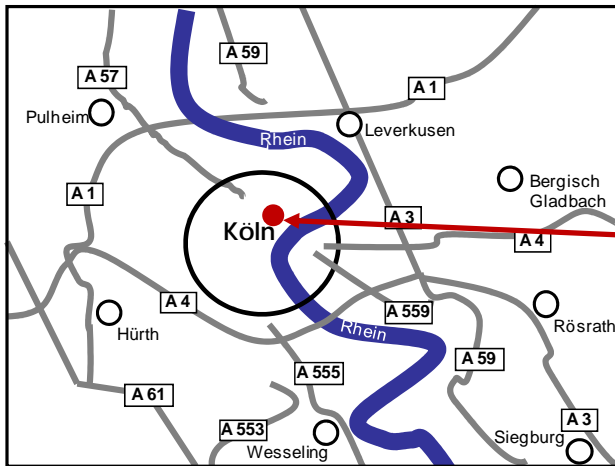

Ihr Weg zu uns, HRmatic, Burgmauer 60, 50667 Köln, Tel.: 0221-130561-70

Generell:

Unser Büro befindet sich an der Burgmauer 60 in der zweiten Etage, gegenüber dem Amtsgericht Köln, in unmittelbarer Nähe zu Dom und Hauptbahnhof. Parkmöglichkeiten finden sich an der Burgmauer bzw. in dem, in unmittelbarer Nähe gelegenen Parkhaus „IHK Köln“.

Per Zug:

Vom Kölner Hauptbahnhof aus ist unser Büro fußläufig in ca. 5 Min. zu erreichen. Alternativ befindet sich direkt gegenüber die U-Bahnhaltestelle „Appellhofplatz“, erreichbar mit den Linien 3, 4, 5, 6 und 19.

Per Kfz aus Richtung Norden/Westen (A1, A4, A57, A59, A61):

Wechseln Sie auf die A57 Richtung Köln-Zentrum. Folgen Sie der A57 bis zu deren Ende, bleiben Sie dabei auf der rechten Spur. An der Ampel am Ende der Autobahn folgen Sie der Vorfahrtstraße und biegen noch vor der Unterführung rechts in den „Venloer Wall“. Folgen Sie dieser Straße bis zur nächsten Ampel und biegen Sie dort nach links in die „Venloer Straße“. Folgen Sie nun dem Straßenverlauf. Sobald die Straße zweispurig wird, halten Sie sich bitte auf der linken Spur. Nach ca. 500m sind Sie dann an der Burgmauer angekommen (Parktaschen auf der linken Straßenseite). Das Haus Nr. 60 ist das letzte Haus auf der linken Seite.

Per Kfz aus Richtung Süden/Osten (A3, A4, A59):

Fahren Sie bis zum Autobahnkreuz Köln Ost und folgen Sie der Beschilderung in Richtung Zentrum/Messe. Folgen Sie dieser Zubringerstraße auf der rechten Spur, bis Sie den Rhein überqueren. Nehmen Sie die erste Ausfahrt unmittelbar nach der Rheinüberquerung (Zoo). Bleiben Sie bei dieser zweispurigen Abfahrt dabei auf der rechten Spur und wechseln Sie nach der Abfahrt auf die linke Spur (Frohngasse). Biegen Sie an der ersten Ampel links ab in die Riehler Straße. Folgen Sie der Straßenführung auf der mittleren Spur bis zur Unterführung am Hauptbahnhof. Folgen Sie der Verkehrsführung auf der mittleren Spur und verlassen Sie noch in der Linkskurve die Hauptstraße in Richtung IHK bzw. WDR. Biegen Sie an der zweiten Ampel in die Komödienstraße/Zeughausstraße und folgen Sie dem Straßenverlauf für ca. 500 m. An der zweiten Ampel (auf Höhe des Dorint Hotels) wenden Sie. Nach wiederum ca. 500m sind Sie dann an der Burgmauer angekommen (Parktaschen auf der linken Straßenseite). Das Haus Nr. 60 ist das letzte Haus auf der linken Seite.

Bitte beachten Sie:

Unser Büro liegt innerhalb der Kölner Umweltzone, welche seit dem 1. Januar 2008 nur mit Fahrzeugen, die eine gültige Plakette besitzen, befahren werden darf. Informationen zur Kölner Umweltzone finden sie auf den Internetseiten der Stadt Köln.